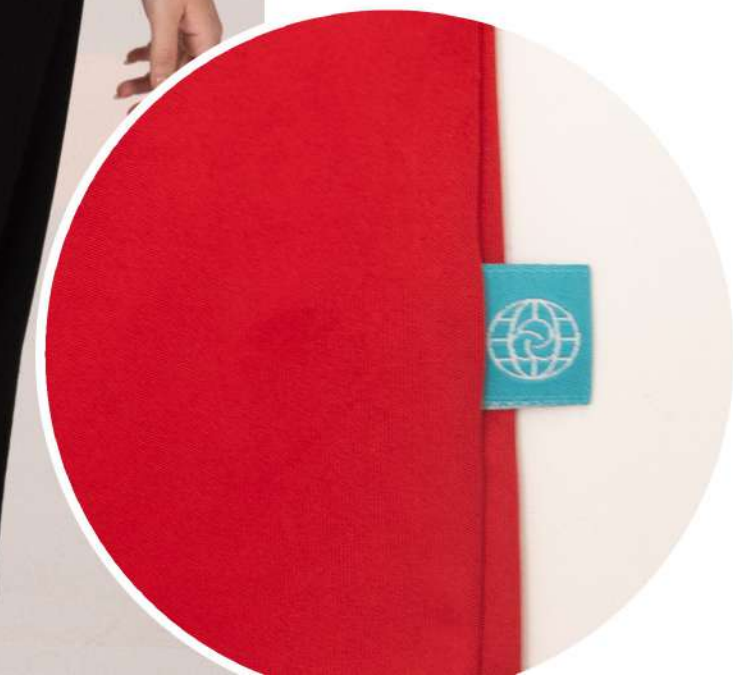

DETALLES EN PRENDA:

- Contraste en tapa costura interior
- Etiqueta tejida en costado izquierdo
- Impresión en frente costado inferior
- Filo con acento en bastilla.

APLICACIONES:
BORDADO
SERIGRAFÍA
VINIL TEXTIL