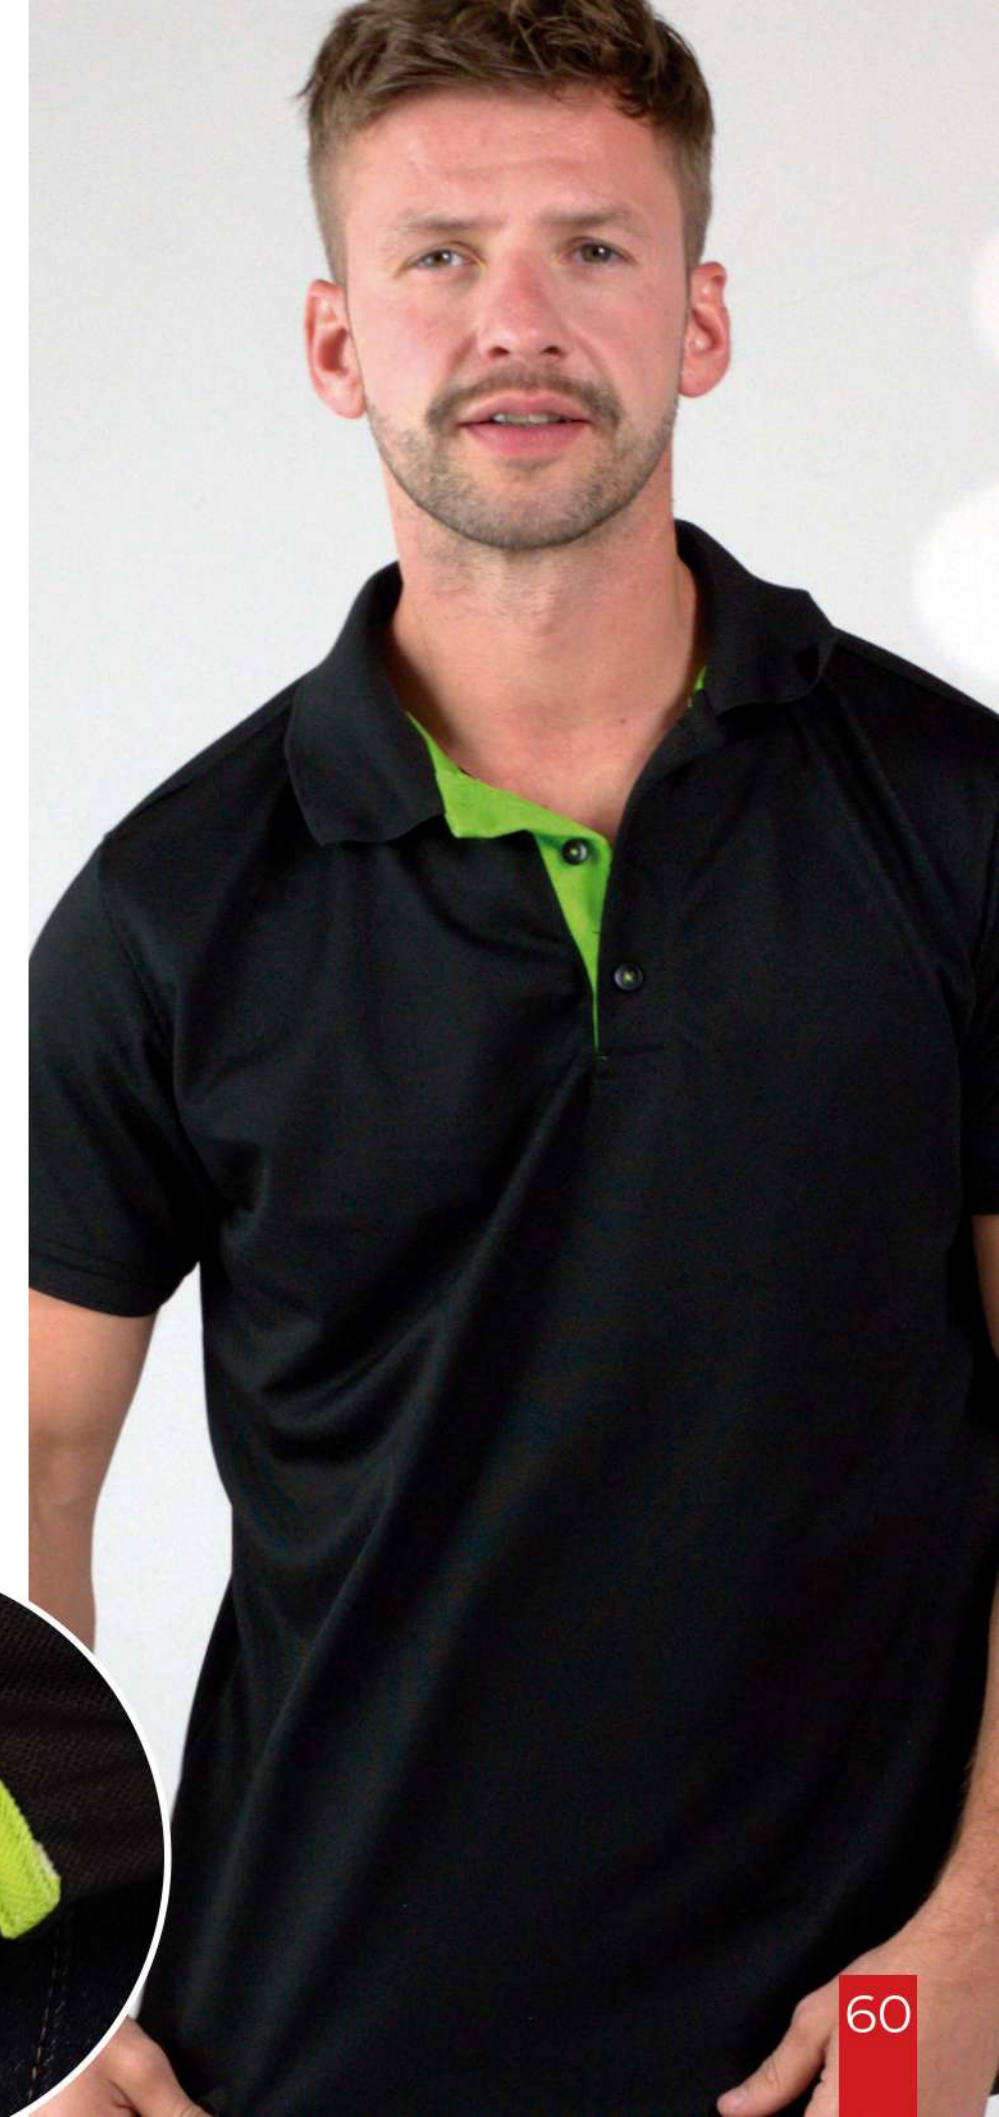

COMPOSICIÓN

 100% POLIÉSTER

TALLAS

- CABALLERO: XCH - 7XL
- DAMA: XCH - 7XL

APLICACIONES:
BORDADO
SERIGRAFÍA
VINIL TEXTIL

PLAYERA POLO CHAMP FIT

ROJO

- Tecnología Dry Fit
- Manga con bastilla
- Fit regular y cómodo
- 3 botones de ajuste