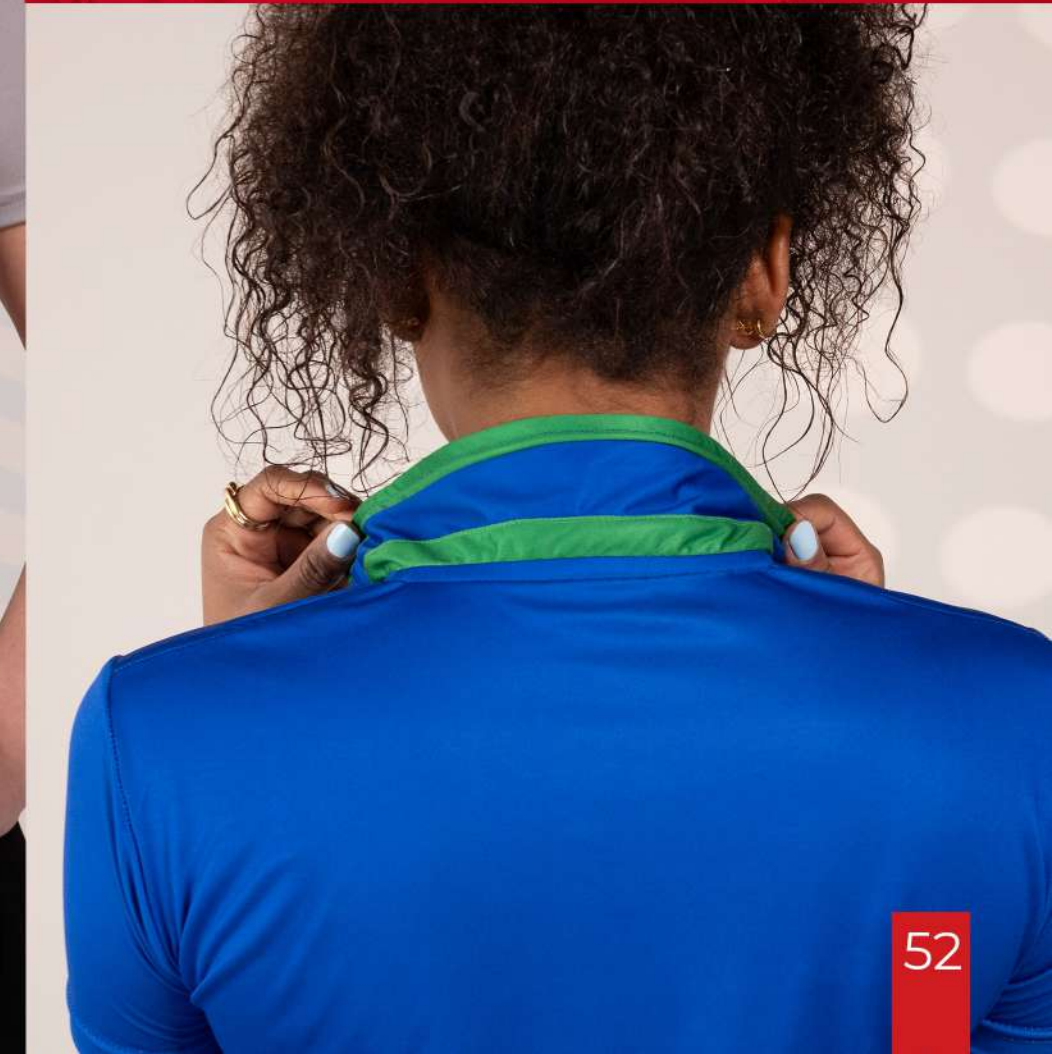

PLAYERA POLO GOLD CHAMPION

AZUL MARINO

- Tecnología Dry Fit
- Manga con bastilla
- Fit regular y cómodo
- 3 botones de ajuste

COMPOSICIÓN

100% POLIÉSTER

TALLAS

- CABALLERO: XCH - 7XL
- DAMA: XCH - 7XL

APLICACIONES:
BORDADO
SERIGRAFÍA
SUBLIMADO
IMPRESIÓN DIRECTA
VINIL TEXTIL

HAPPINESS

MAGTEX

INSPIRATION • INNOVATION • HAPPINESS