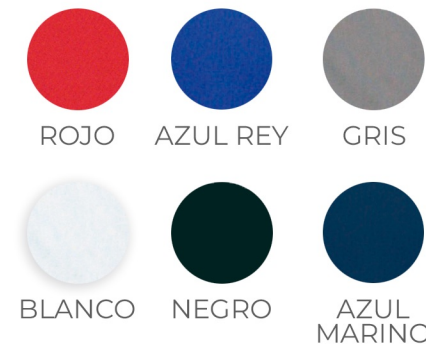

PLAYERA POLO CHAMP FIT

GRIS

- Tecnología Dry Fit
- Manga con bastilla
- Fit regular y cómodo
- 3 botones de ajuste

COMPOSICIÓN

100% POLIÉSTER

TALLAS

- CABALLERO: XCH - 7XL
- DAMA: XCH - 7XL

APLICACIONES:

BORDADO
SERIGRAFÍA
VINIL TEXTIL