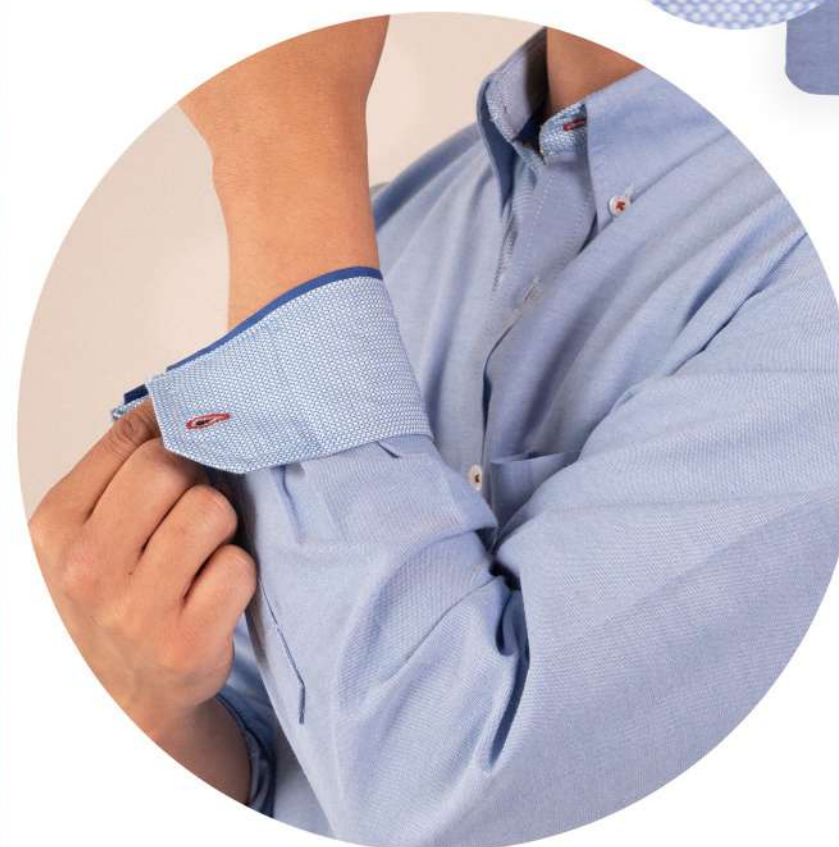

DETALLES EN PRENDA

- Contrastes
  - Interior: Bata y puños con acento en bias.
  - Exterior: Pie de cuello, aletilla en manga e hilo de botones.

*El color en las prendas puede variar.